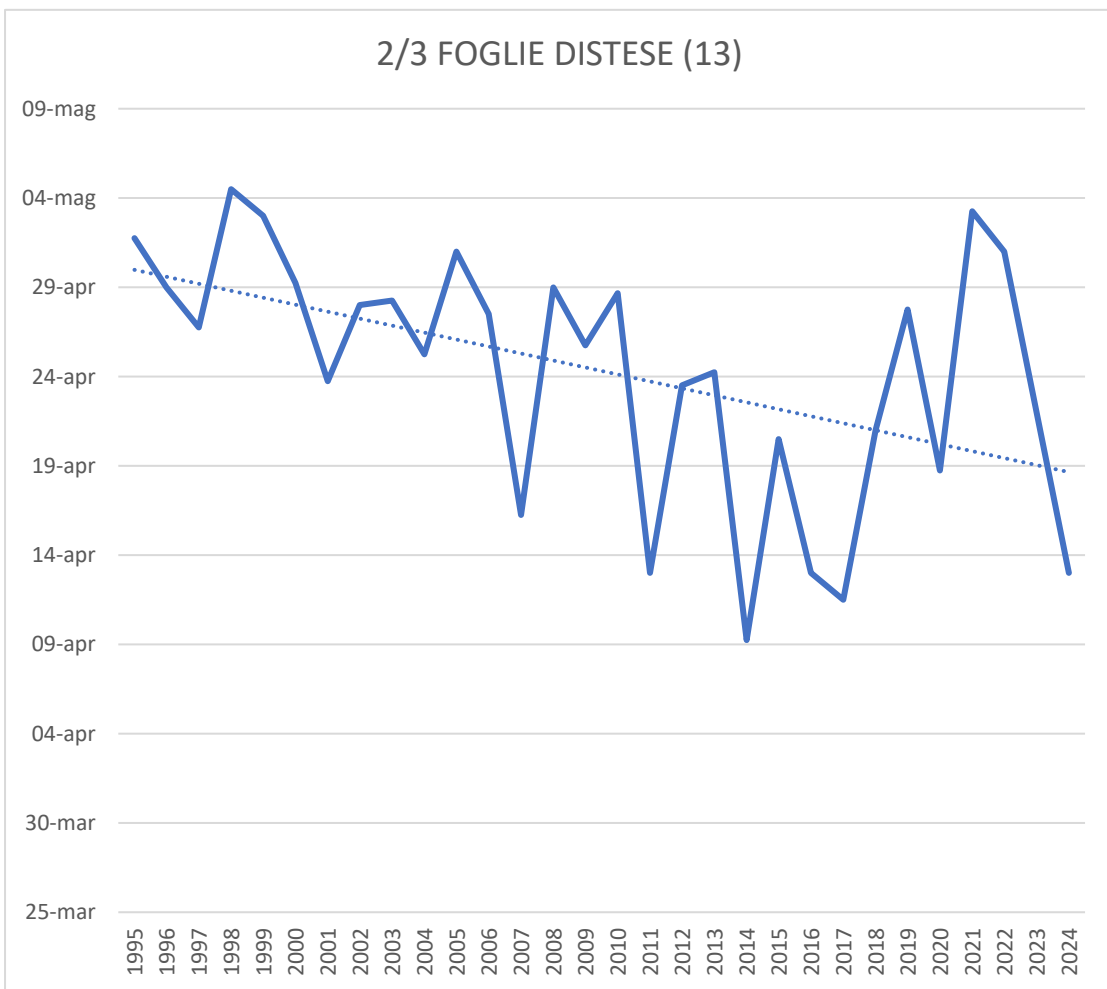

INCONTRO ISPETTORI

21 maggio 2024

MAURIZIO BOTTURA

Relazione tecnica

TEMPERATURE MEDIE (S.Michele)

PIOVOSITA' ANNUA San Michele 2001-2024

PIOVOSITA' S.Michele 2022-2023-2024

TEMPERATURE MINIME E MASSIME (Volano)

TEMPERATURE MINIME 50 cm(Volano) 19 aprile

TEMPERATURE MINIME 50 cm(Besenello) 19 aprile

MEDIA VALLAGARINA - Gemma mossa (03)

4 vigneti (Pinot grigio – Marzemino – Merlot – Chardonnay)

MEDIA VALLAGARINA – 2/3 foglie (13)

4 vigneti (Pinot grigio – Marzemino – Merlot – Chardonnay)

2/3 FOGLIE DISTESE (13)

2/3 FOGLIE DISTESE (13) MEDIA DECENNI

Stadi fenologici vite

4 vigneti Vallagarina (Pinot grigio – Marzemino – Merlot – Chardonnay)

ATTUALMENTE 1-3 GIORNI DI ANTICIPO IN FONDOVALLE SUL 2023, 5-6 GG DI ANTICIPO NELLE ZONE AD ALTITUDINE PIU' ELEVATA

ZONE COLPITE: si stima circa 200 ettari

- Pietramurata
- Alta Vallagarina: Nomi, Volano, Calliano, Besenello
- Bassa Vallagarina: Marco, Loppio, Serravalle, Chizzola
- Valsugana