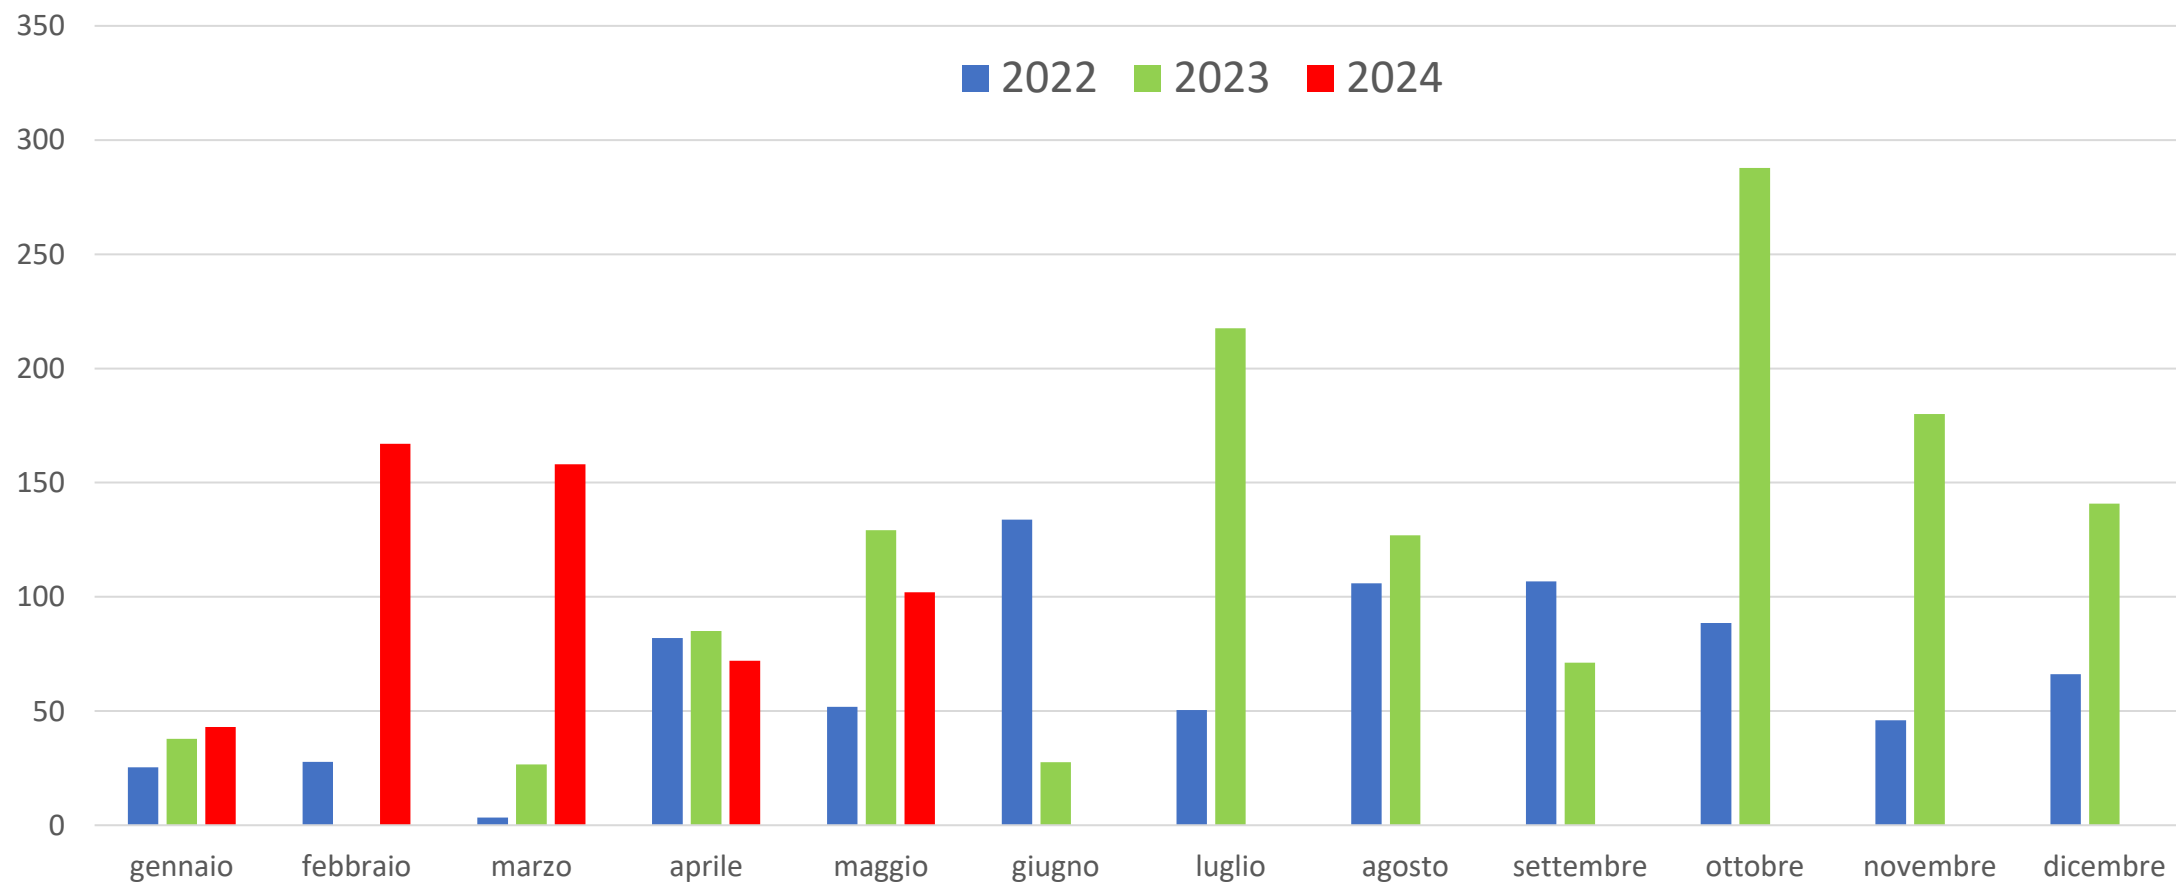

INCONTRO ISPETTORI

21 maggio 2024

MAURIZIO BOTTURA

Relazione tecnica

TEMPERATURE MEDIE (S.Michele)

PIOVOSITA' ANNUA San Michele 2001-2024

PIOVOSITA' S.Michele 2022-2023-2024

TEMPERATURE MINIME E MASSIME (Volano)

TEMPERATURE MINIME 50 cm(Volano) 19 aprile

TEMPERATURE MINIME 50 cm(Besenello) 19 aprile

MEDIA VALLAGARINA - Gemma mossa (03)

4 vigneti (Pinot grigio – Marzemino – Merlot – Chardonnay)

MEDIA VALLAGARINA – 2/3 foglie (13)

4 vigneti (Pinot grigio – Marzemino – Merlot – Chardonnay)

2/3 FOGLIE DISTESE (13)

2/3 FOGLIE DISTESE (13) MEDIA DECENNI

Stadi fenologici vite

4 vigneti Vallagarina (Pinot grigio – Marzemino – Merlot – Chardonnay)

ATTUALMENTE 1-3 GIORNI DI ANTICIPO IN FONDOVALLE SUL 2023, 5-6 GG DI ANTICIPO NELLE ZONE AD ALTITUDINE PIU' ELEVATA

ZONE COLPITE: si stima circa 200 ettari

- Pietramurata
- Alta Vallagarina: Nomi, Volano, Calliano, Besenello
- Bassa Vallagarina: Marco, Loppio, Serravalle, Chizzola
- Valsugana