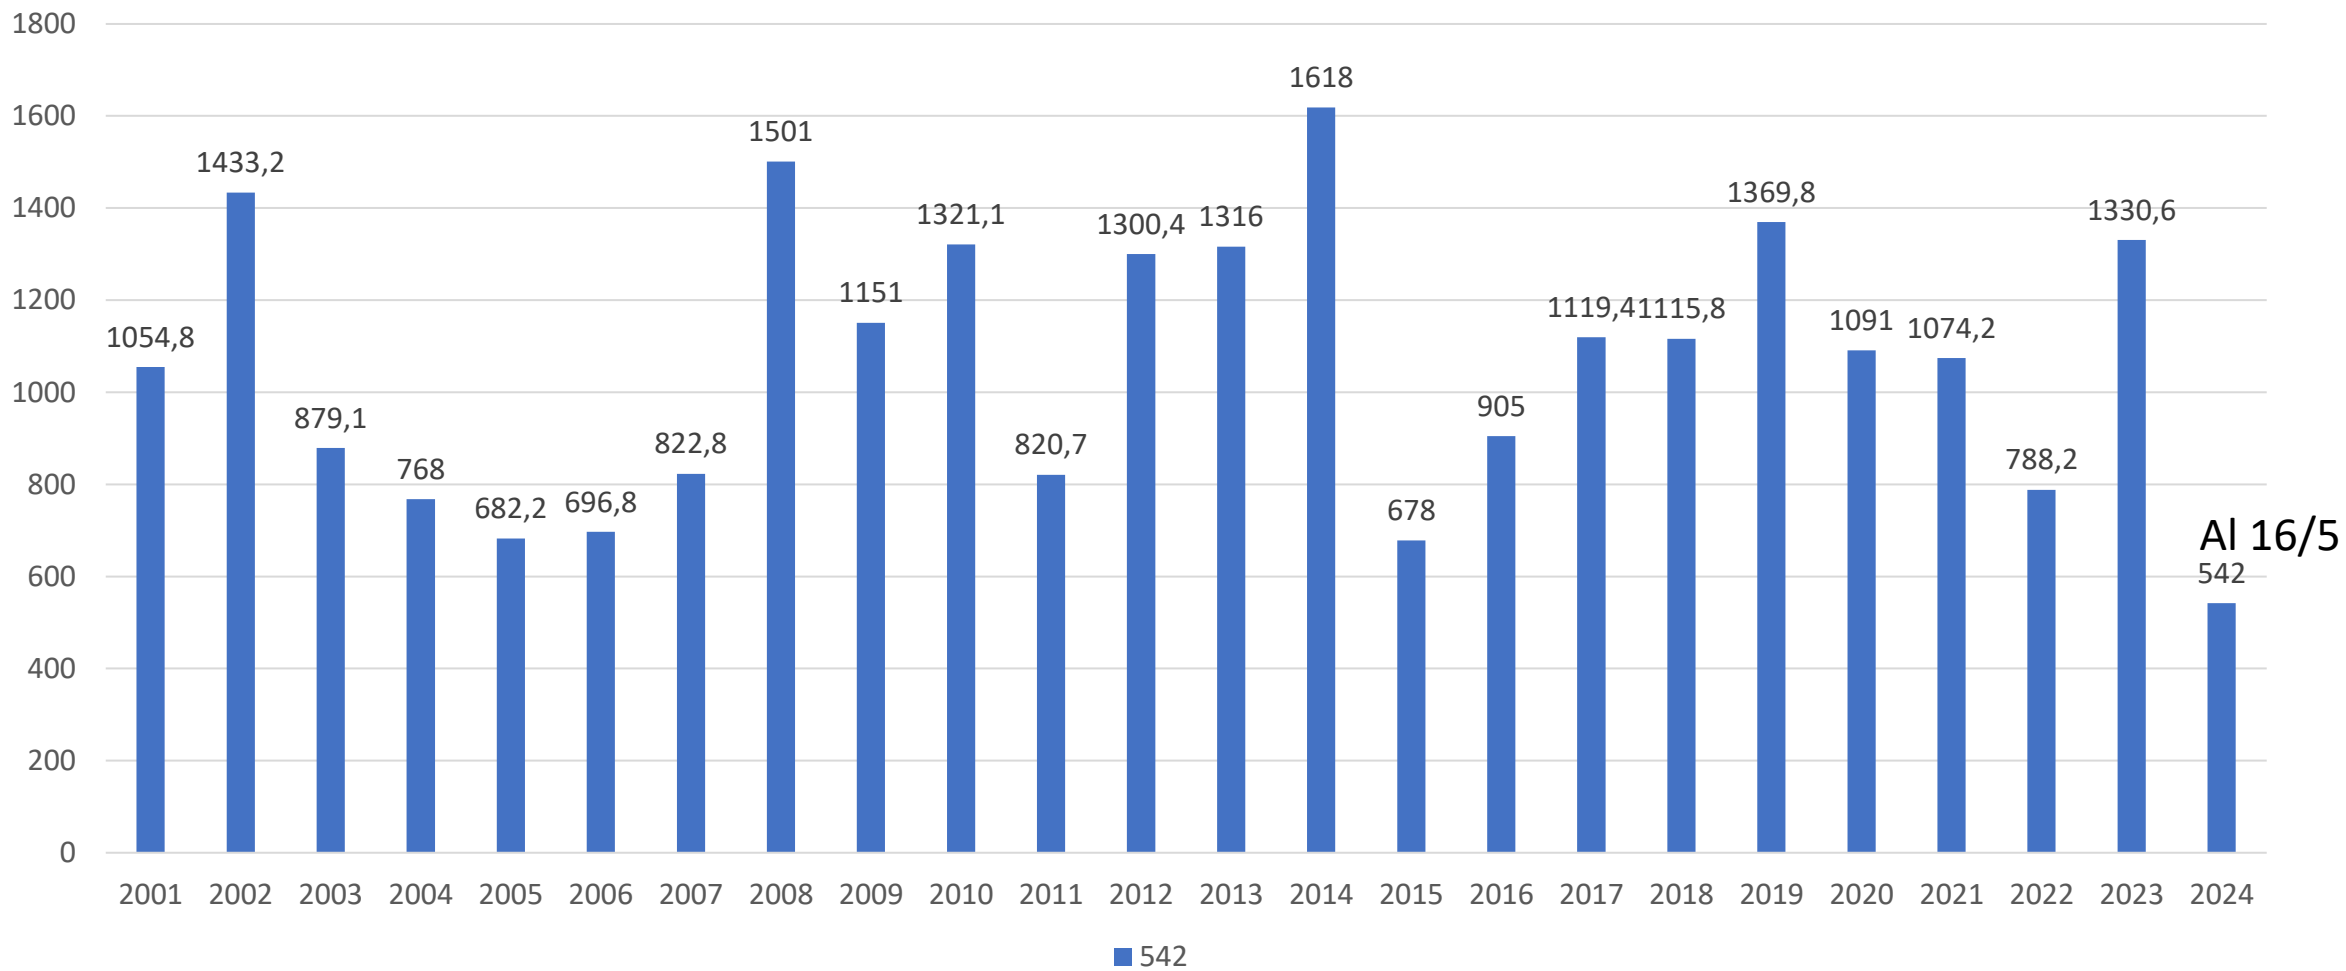

INCONTRO ISPETTORI

21 maggio 2024

MAURIZIO BOTTURA

Relazione tecnica

TEMPERATURE MEDIE (S.Michele)

PIOVOSITA' ANNUA San Michele 2001-2024

PIOVOSITA' S.Michele 2022-2023-2024

TEMPERATURE MINIME E MASSIME (Volano)

4 vigneti (Pinot grigio – Marzemino – Merlot – Chardonnay)

2/3 FOGLIE DISTESE (13)

2/3 FOGLIE DISTESE (13) MEDIA DECENNI

Stadi fenologici vite

4 vigneti Vallagarina (Pinot grigio – Marzemino – Merlot – Chardonnay)

2024	2 aprile
Differenza risp. 2023	- 1 giorni
Differenza risp. Media storica	-4 giorni

Gemma mossa

2024	16 aprile
Differenza risp. 2023	- 6 giorni
Differenza risp. Media storica	- 8 giorni

3 foglie distese

ATTUALMENTE 1-3 GIORNI DI ANTICIPO IN FONDOVALLE SUL 2023, 5-6 GG DI ANTICIPO NELLE ZONE AD ALTITUDINE PIU' ELEVATA

ZONE COLPITE: si stima circa 200 ettari

- Pietramurata
- Alta Vallagarina: Nomi, Volano, Calliano, Besenello
- Bassa Vallagarina: Marco, Loppio, Serravalle, Chizzola
- Valsugana