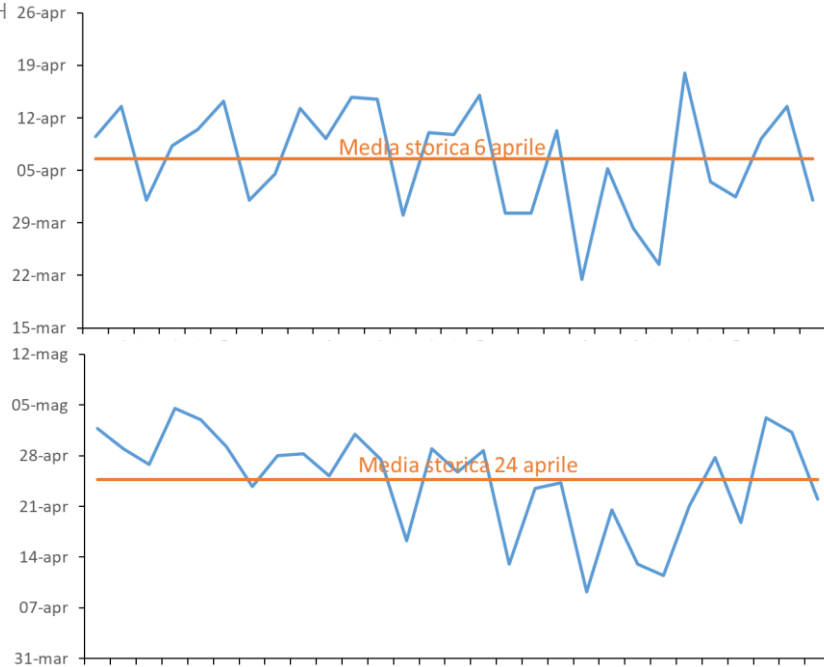

4 vigneti (Pinot grigio – Marzemino – Merlot – Chardonnay)

2/3 FOGLIE DISTESE (13)

2/3 FOGLIE DISTESE (13) MEDIA DECENNI

Stadi fenologici vite

4 vigneti Vallagarina (Pinot grigio – Marzemino – Merlot – Chardonnay)

2024	2 aprile
Differenza risp. 2023	- 1 giorni
Differenza risp. Media storica	-4 giorni

Gemma mossa

2024	16 aprile
Differenza risp. 2023	- 6 giorni
Differenza risp. Media storica	- 8 giorni

3 foglie distese

ATTUALMENTE 1-3 GIORNI DI ANTICIPO IN FONDOVALLE SUL 2023, 5-6 GG DI ANTICIPO NELLE ZONE AD ALTITUDINE PIU' ELEVATA

ZONE COLPITE: si stima circa 200 ettari

- Pietramurata
- Alta Vallagarina: Nomi, Volano, Calliano, Besenello
- Bassa Vallagarina: Marco, Loppio, Serravalle, Chizzola
- Valsugana