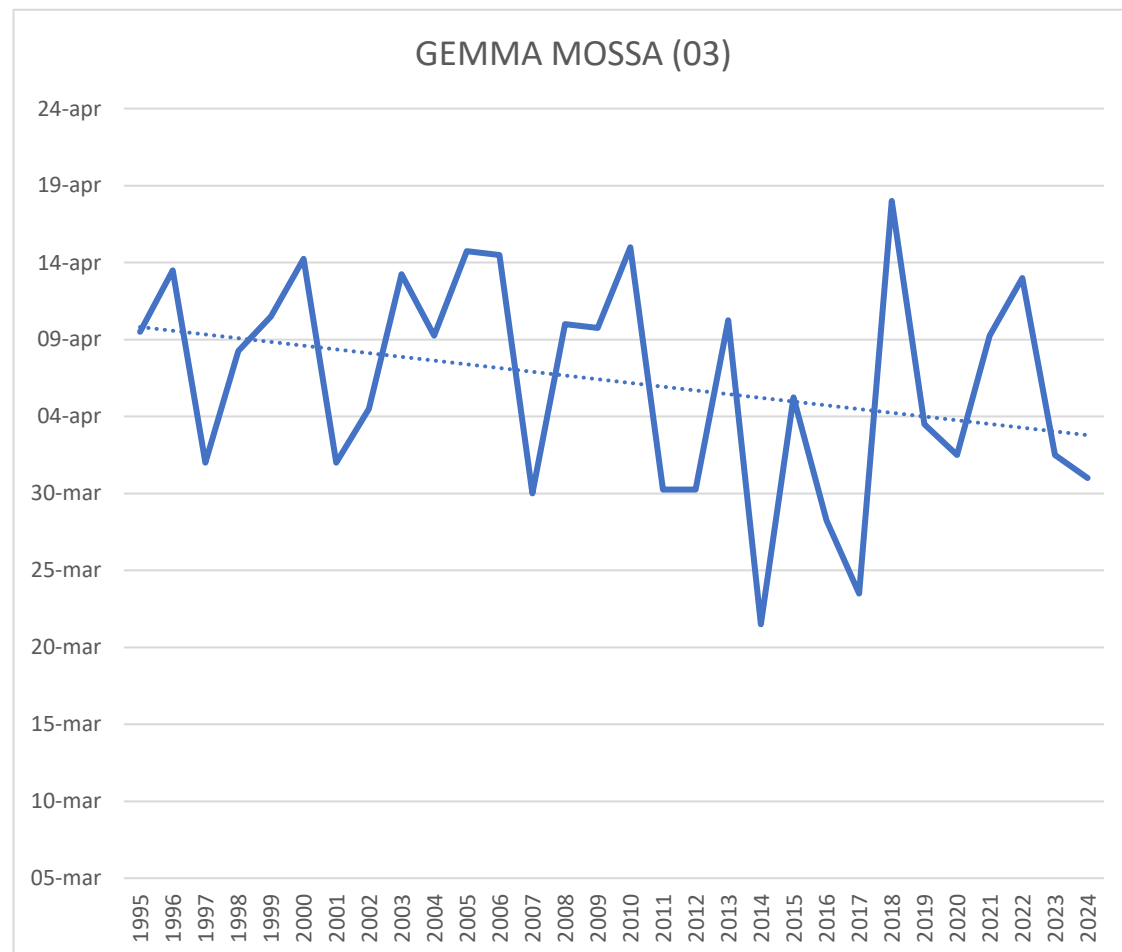

INCONTRO ISPETTORI

21 maggio 2024

MAURIZIO BOTTURA

Relazione tecnica

TEMPERATURE MEDIE (S.Michele)

PIOVOSITA' ANNUA San Michele 2001-2024

PIOVOSITA' S.Michele 2022-2023-2024

TEMPERATURE MINIME E MASSIME (Volano)

TEMPERATURE MINIME 50 cm(Volano) 19 aprile

TEMPERATURE MINIME 50 cm(Besenello) 19 aprile

MEDIA VALLAGARINA - Gemma mossa (03)

4 vigneti (Pinot grigio – Marzemino – Merlot – Chardonnay)

MEDIA VALLAGARINA – 2/3 foglie (13)

4 vigneti (Pinot grigio – Marzemino – Merlot – Chardonnay)

2/3 FOGLIE DISTESE (13)

2/3 FOGLIE DISTESE (13) MEDIA DECENNI

Stadi fenologici vite

4 vigneti Vallagarina (Pinot grigio – Marzemino – Merlot – Chardonnay)

2024	2 aprile
Differenza risp. 2023	- 1 giorni
Differenza risp. Media storica	-4 giorni

Gemma mossa

2024	16 aprile
Differenza risp. 2023	- 6 giorni
Differenza risp. Media storica	- 8 giorni

3 foglie distese