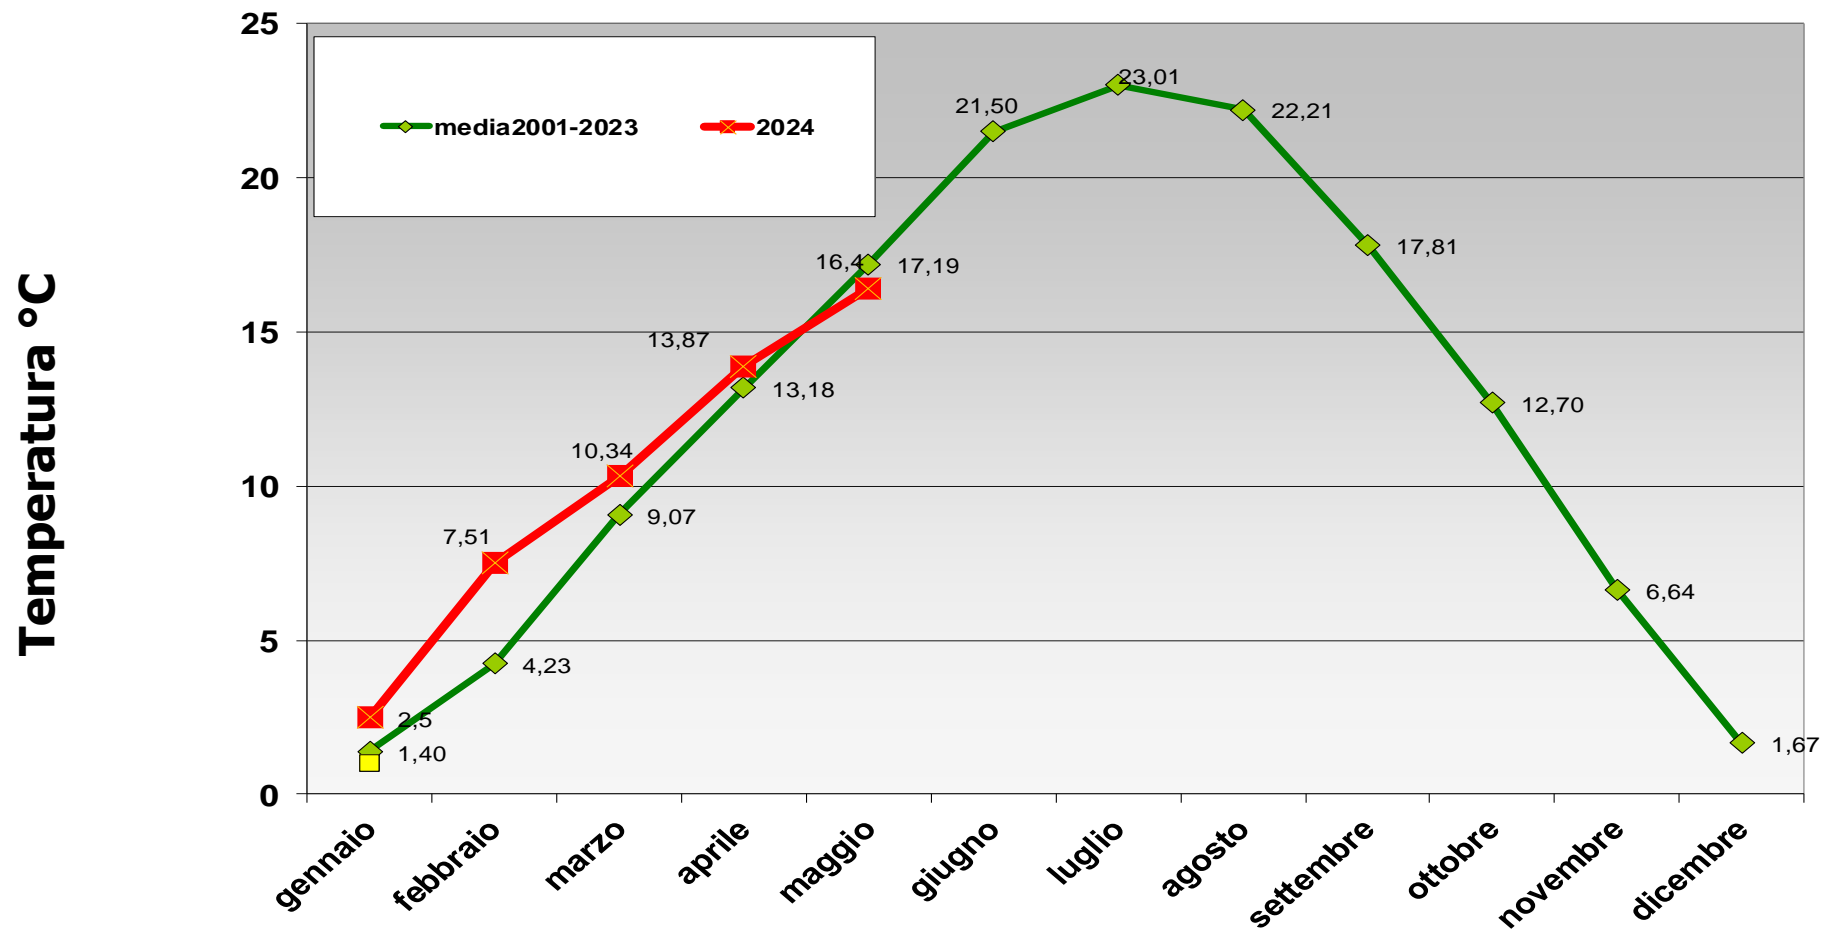

INCONTRO ISPETTORI

21 maggio 2024

MAURIZIO BOTTURA

Relazione tecnica

TEMPERATURE MEDIE (S.Michele)

PIOVOSITA' ANNUA San Michele 2001-2024

PIOVOSITA' S.Michele 2022-2023-2024

TEMPERATURE MINIME E MASSIME (Volano)

4 vigneti (Pinot grigio – Marzemino – Merlot – Chardonnay)

2/3 FOGLIE DISTESE (13)

2/3 FOGLIE DISTESE (13) MEDIA DECENNI

Stadi fenologici vite

4 vigneti Vallagarina (Pinot grigio – Marzemino – Merlot – Chardonnay)

2024	2 aprile
Differenza risp. 2023	- 1 giorni
Differenza risp. Media storica	-4 giorni

Gemma mossa

2024	16 aprile
Differenza risp. 2023	- 6 giorni
Differenza risp. Media storica	- 8 giorni

3 foglie distese

ATTUALMENTE 1-3 GIORNI DI ANTICIPO IN FONDOVALLE SUL 2023, 5-6 GG DI ANTICIPO NELLE ZONE AD ALTITUDINE PIU' ELEVATA

ZONE COLPITE: si stima circa 200 ettari

- Pietramurata
- Alta Vallagarina: Nomi, Volano, Calliano, Besenello
- Bassa Vallagarina: Marco, Loppio, Serravalle, Chizzola
- Valsugana