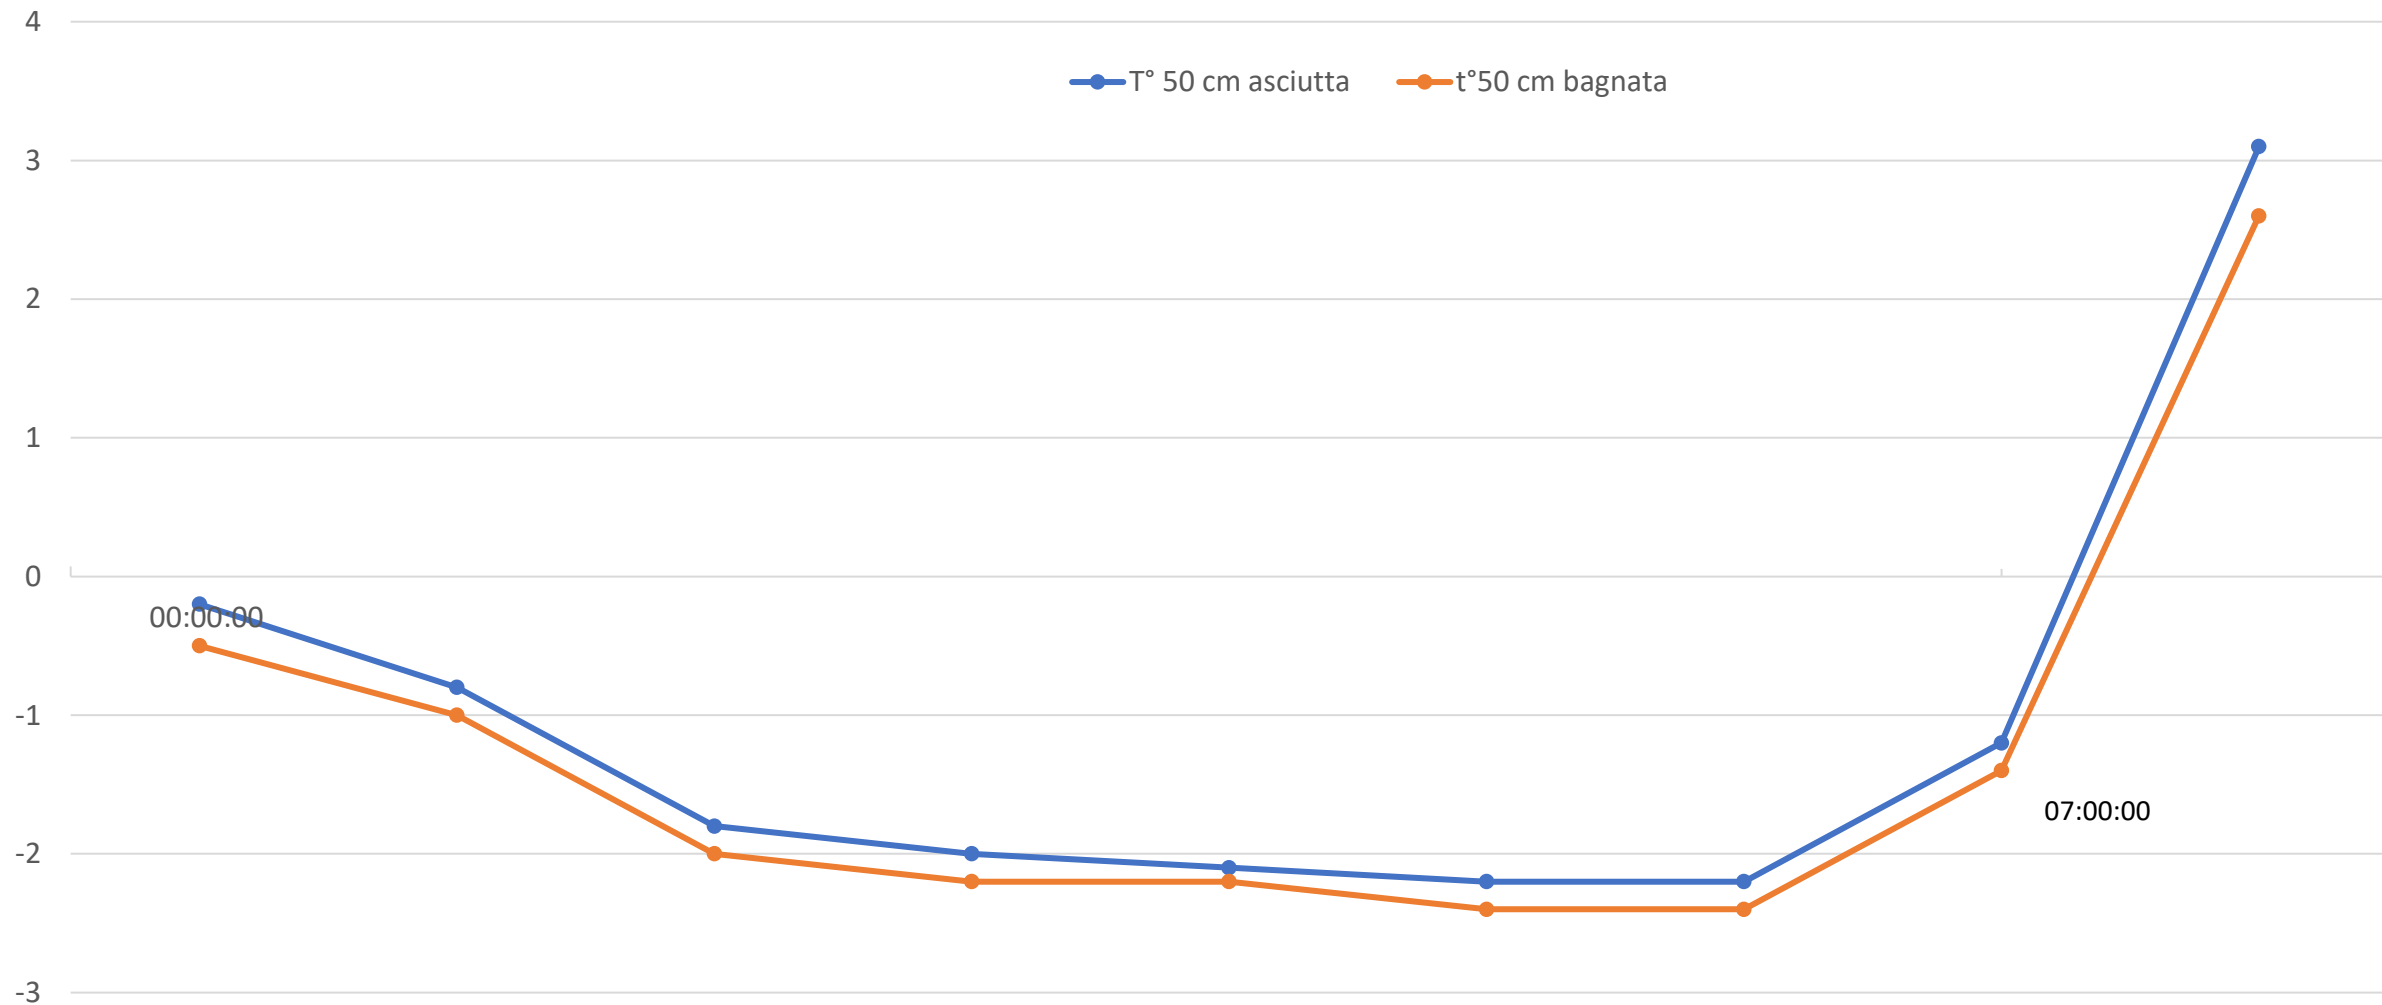

INCONTRO ISPETTORI

21 maggio 2024

MAURIZIO BOTTURA

Relazione tecnica

TEMPERATURE MEDIE (S.Michele)

PIOVOSITA' ANNUA San Michele 2001-2024

PIOVOSITA' S.Michele 2022-2023-2024

TEMPERATURE MINIME E MASSIME (Volano)

TEMPERATURE MINIME 50 cm(Volano) 19 aprile

TEMPERATURE MINIME 50 cm(Besenello) 19 aprile

MEDIA VALLAGARINA - Gemma mossa (03)

4 vigneti (Pinot grigio – Marzemino – Merlot – Chardonnay)

MEDIA VALLAGARINA – 2/3 foglie (13)

4 vigneti (Pinot grigio – Marzemino – Merlot – Chardonnay)

2/3 FOGLIE DISTESE (13)

2/3 FOGLIE DISTESE (13) MEDIA DECENNI

Stadi fenologici vite

4 vigneti Vallagarina (Pinot grigio – Marzemino – Merlot – Chardonnay)

ATTUALMENTE 1-3 GIORNI DI ANTICIPO IN FONDOVALLE SUL 2023, 5-6 GG DI ANTICIPO NELLE ZONE AD ALTITUDINE PIU' ELEVATA

ZONE COLPITE: si stima circa 200 ettari

- Pietramurata
- Alta Vallagarina: Nomi, Volano, Calliano, Besenello
- Bassa Vallagarina: Marco, Loppio, Serravalle, Chizzola
- Valsugana