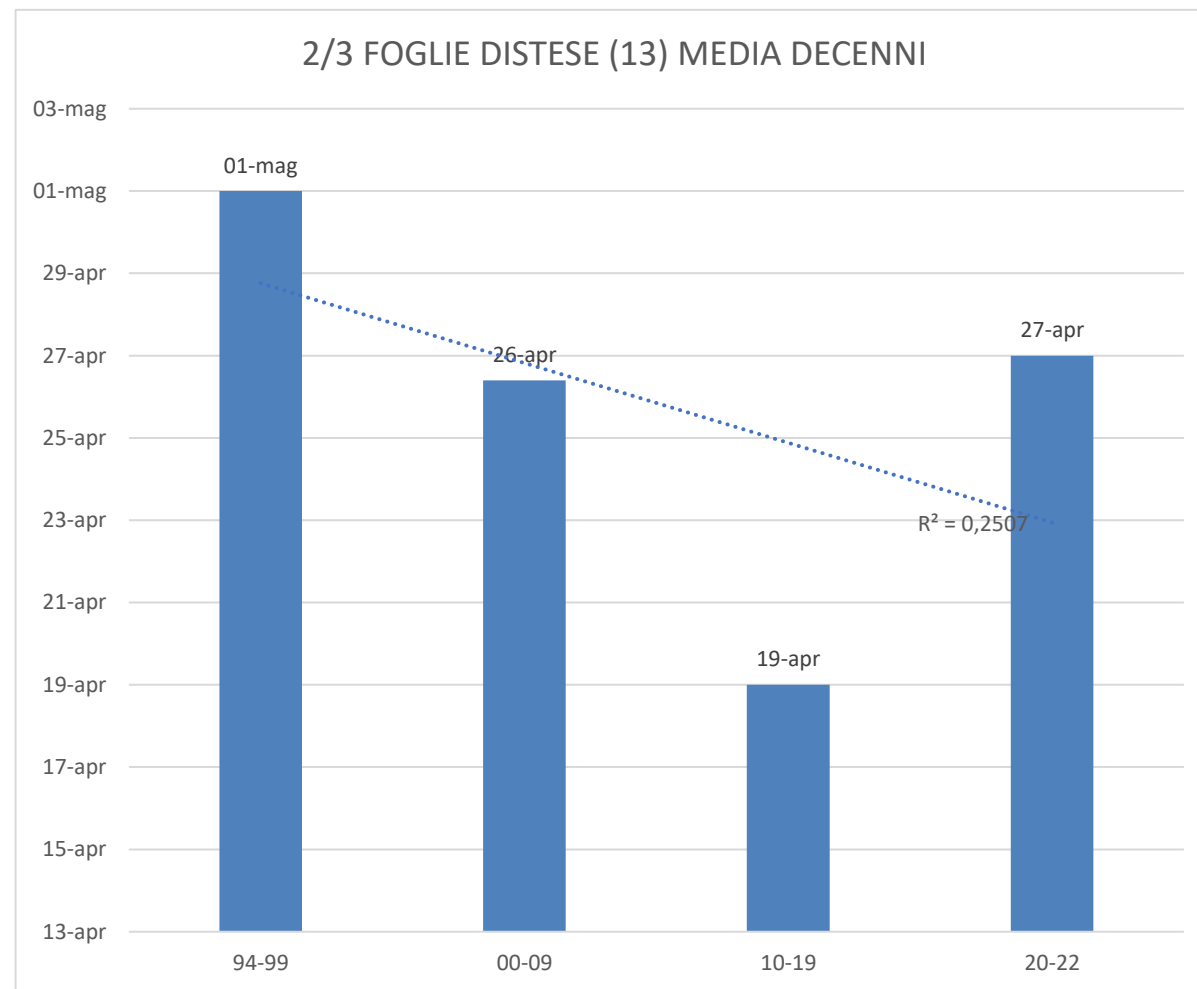

INCONTRO ISPETTORI

21 maggio 2024

MAURIZIO BOTTURA

Relazione tecnica

TEMPERATURE MEDIE (S.Michele)

PIOVOSITA' ANNUA San Michele 2001-2024

PIOVOSITA' S.Michele 2022-2023-2024

TEMPERATURE MINIME E MASSIME (Volano)

TEMPERATURE MINIME 50 cm(Volano) 19 aprile

TEMPERATURE MINIME 50 cm(Besenello) 19 aprile

MEDIA VALLAGARINA - Gemma mossa (03)

4 vigneti (Pinot grigio – Marzemino – Merlot – Chardonnay)

MEDIA VALLAGARINA – 2/3 foglie (13)

4 vigneti (Pinot grigio – Marzemino – Merlot – Chardonnay)

2/3 FOGLIE DISTESE (13)

2/3 FOGLIE DISTESE (13) MEDIA DECENNI

Stadi fenologici vite

4 vigneti Vallagarina (Pinot grigio – Marzemino – Merlot – Chardonnay)

2024	2 aprile
Differenza risp. 2023	- 1 giorni
Differenza risp. Media storica	-4 giorni

Gemma mossa

2024	16 aprile
Differenza risp. 2023	- 6 giorni
Differenza risp. Media storica	- 8 giorni

3 foglie distese