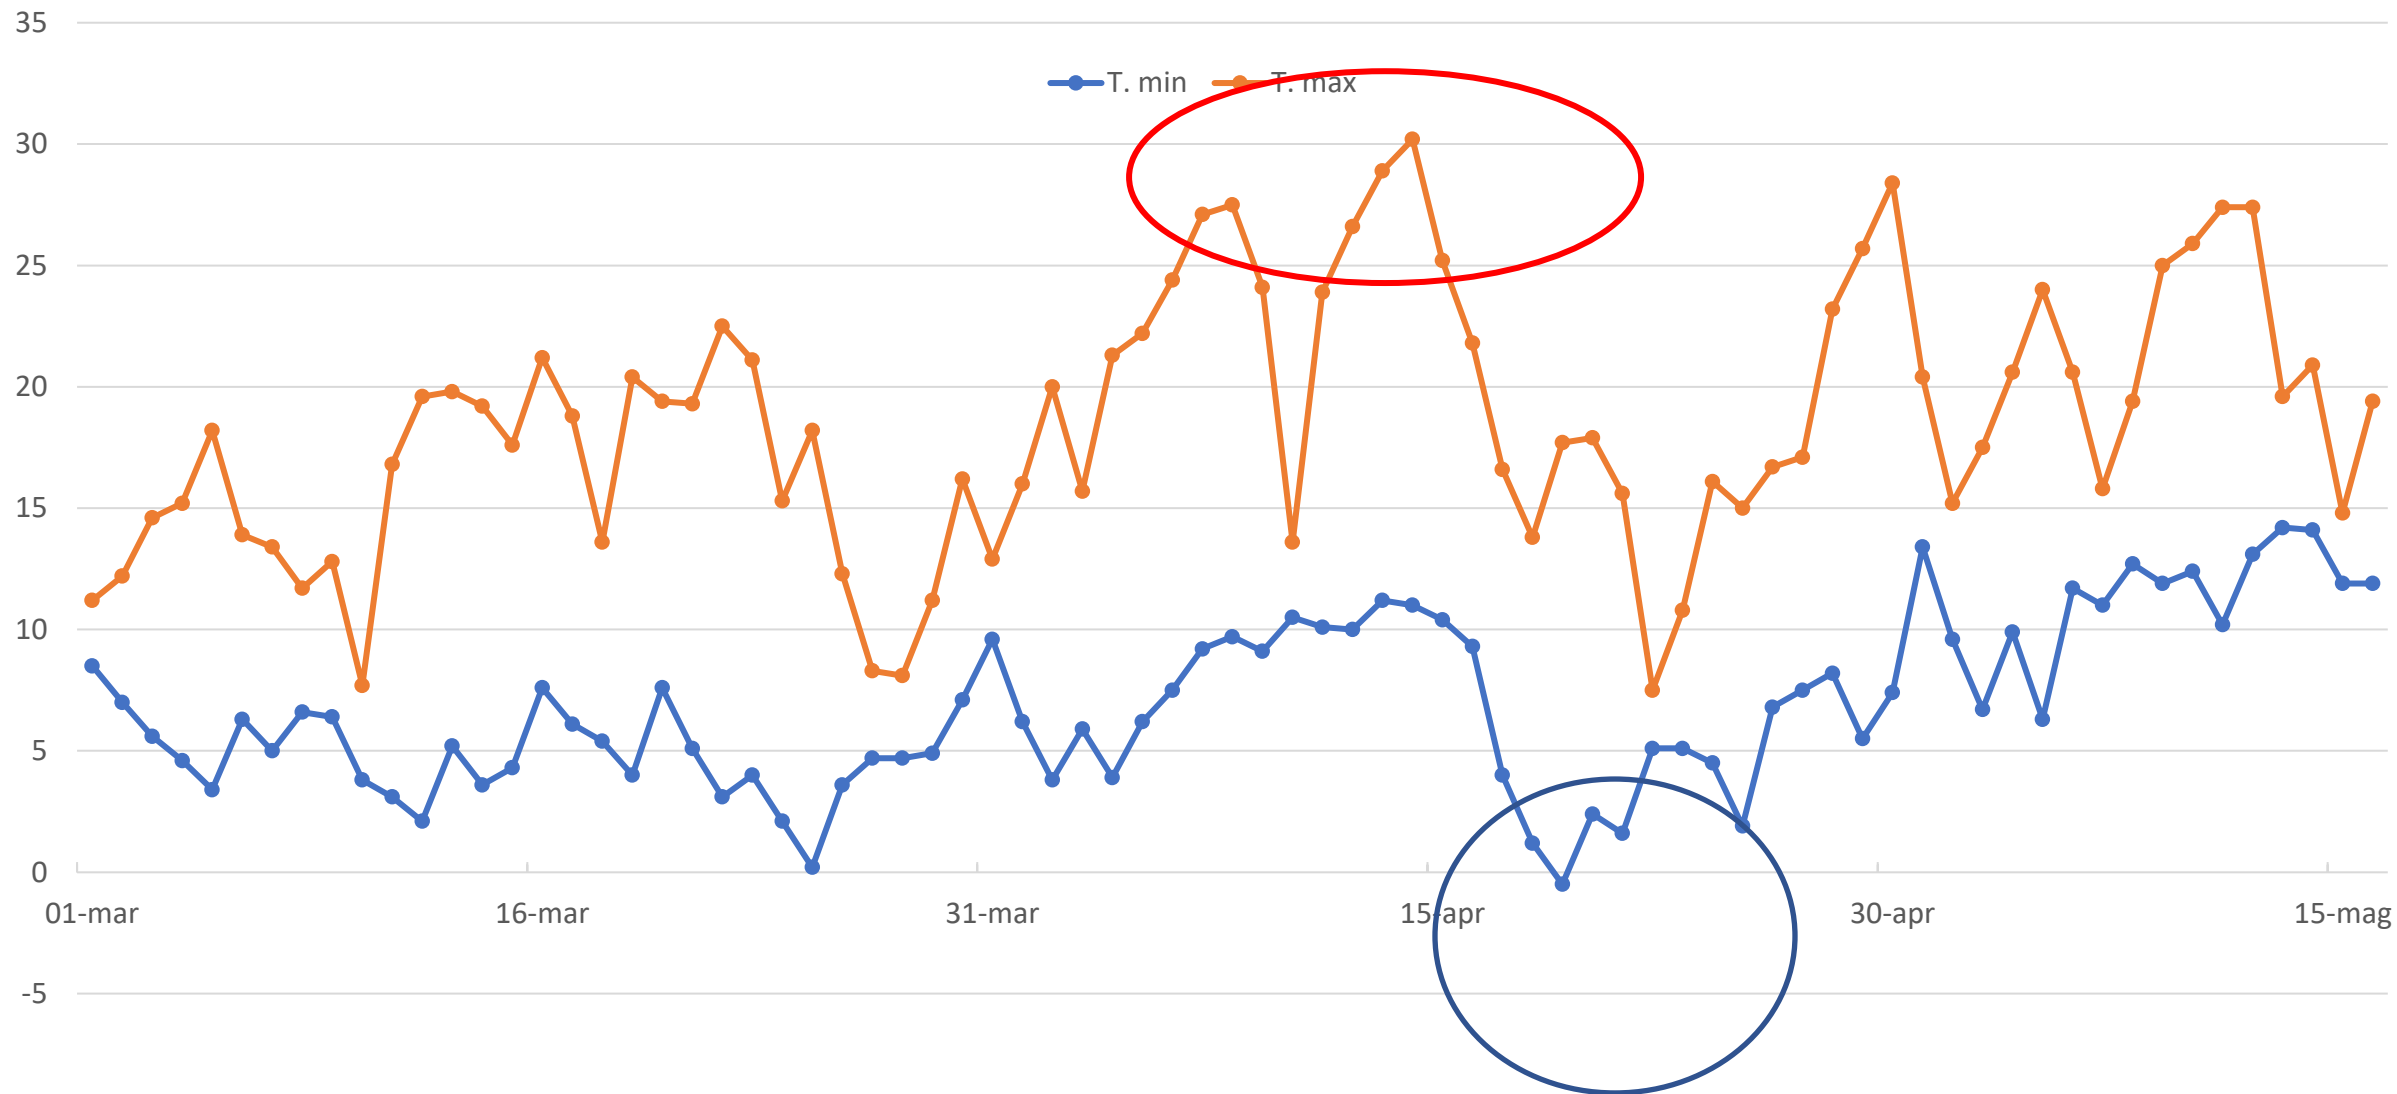

INCONTRO ISPETTORI

21 maggio 2024

MAURIZIO BOTTURA

Relazione tecnica

TEMPERATURE MEDIE (S.Michele)

PIOVOSITA' ANNUA San Michele 2001-2024

PIOVOSITA' S.Michele 2022-2023-2024

TEMPERATURE MINIME E MASSIME (Volano)

4 vigneti (Pinot grigio – Marzemino – Merlot – Chardonnay)

2/3 FOGLIE DISTESE (13)

2/3 FOGLIE DISTESE (13) MEDIA DECENNI

Stadi fenologici vite

4 vigneti Vallagarina (Pinot grigio – Marzemino – Merlot – Chardonnay)

2024	2 aprile
Differenza risp. 2023	- 1 giorni
Differenza risp. Media storica	-4 giorni

Gemma mossa

2024	16 aprile
Differenza risp. 2023	- 6 giorni
Differenza risp. Media storica	- 8 giorni

3 foglie distese

ATTUALMENTE 1-3 GIORNI DI ANTICIPO IN FONDOVALLE SUL 2023, 5-6 GG DI ANTICIPO NELLE ZONE AD ALTITUDINE PIU' ELEVATA

ZONE COLPITE: si stima circa 200 ettari

- Pietramurata
- Alta Vallagarina: Nomi, Volano, Calliano, Besenello
- Bassa Vallagarina: Marco, Loppio, Serravalle, Chizzola
- Valsugana