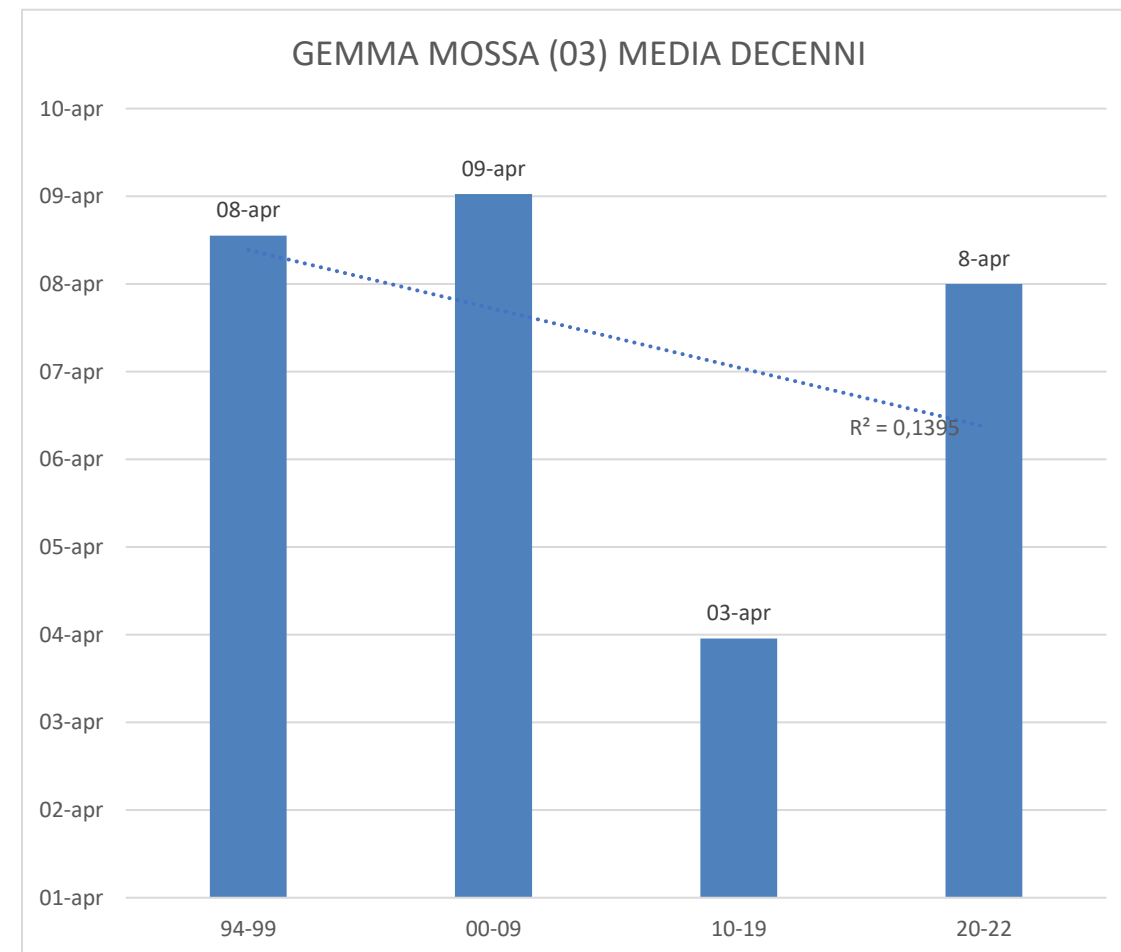

INCONTRO ISPETTORI

21 maggio 2024

MAURIZIO BOTTURA

Relazione tecnica

TEMPERATURE MEDIE (S.Michele)

PIOVOSITA' ANNUA San Michele 2001-2024

PIOVOSITA' S.Michele 2022-2023-2024

TEMPERATURE MINIME E MASSIME (Volano)

TEMPERATURE MINIME 50 cm(Volano) 19 aprile

TEMPERATURE MINIME 50 cm(Besenello) 19 aprile

MEDIA VALLAGARINA - Gemma mossa (03)

4 vigneti (Pinot grigio – Marzemino – Merlot – Chardonnay)

MEDIA VALLAGARINA – 2/3 foglie (13)

4 vigneti (Pinot grigio – Marzemino – Merlot – Chardonnay)

2/3 FOGLIE DISTESE (13)

2/3 FOGLIE DISTESE (13) MEDIA DECENNI

Stadi fenologici vite

4 vigneti Vallagarina (Pinot grigio – Marzemino – Merlot – Chardonnay)

2024	2 aprile
Differenza risp. 2023	- 1 giorni
Differenza risp. Media storica	-4 giorni

Gemma mossa

2024	16 aprile
Differenza risp. 2023	- 6 giorni
Differenza risp. Media storica	- 8 giorni

3 foglie distese