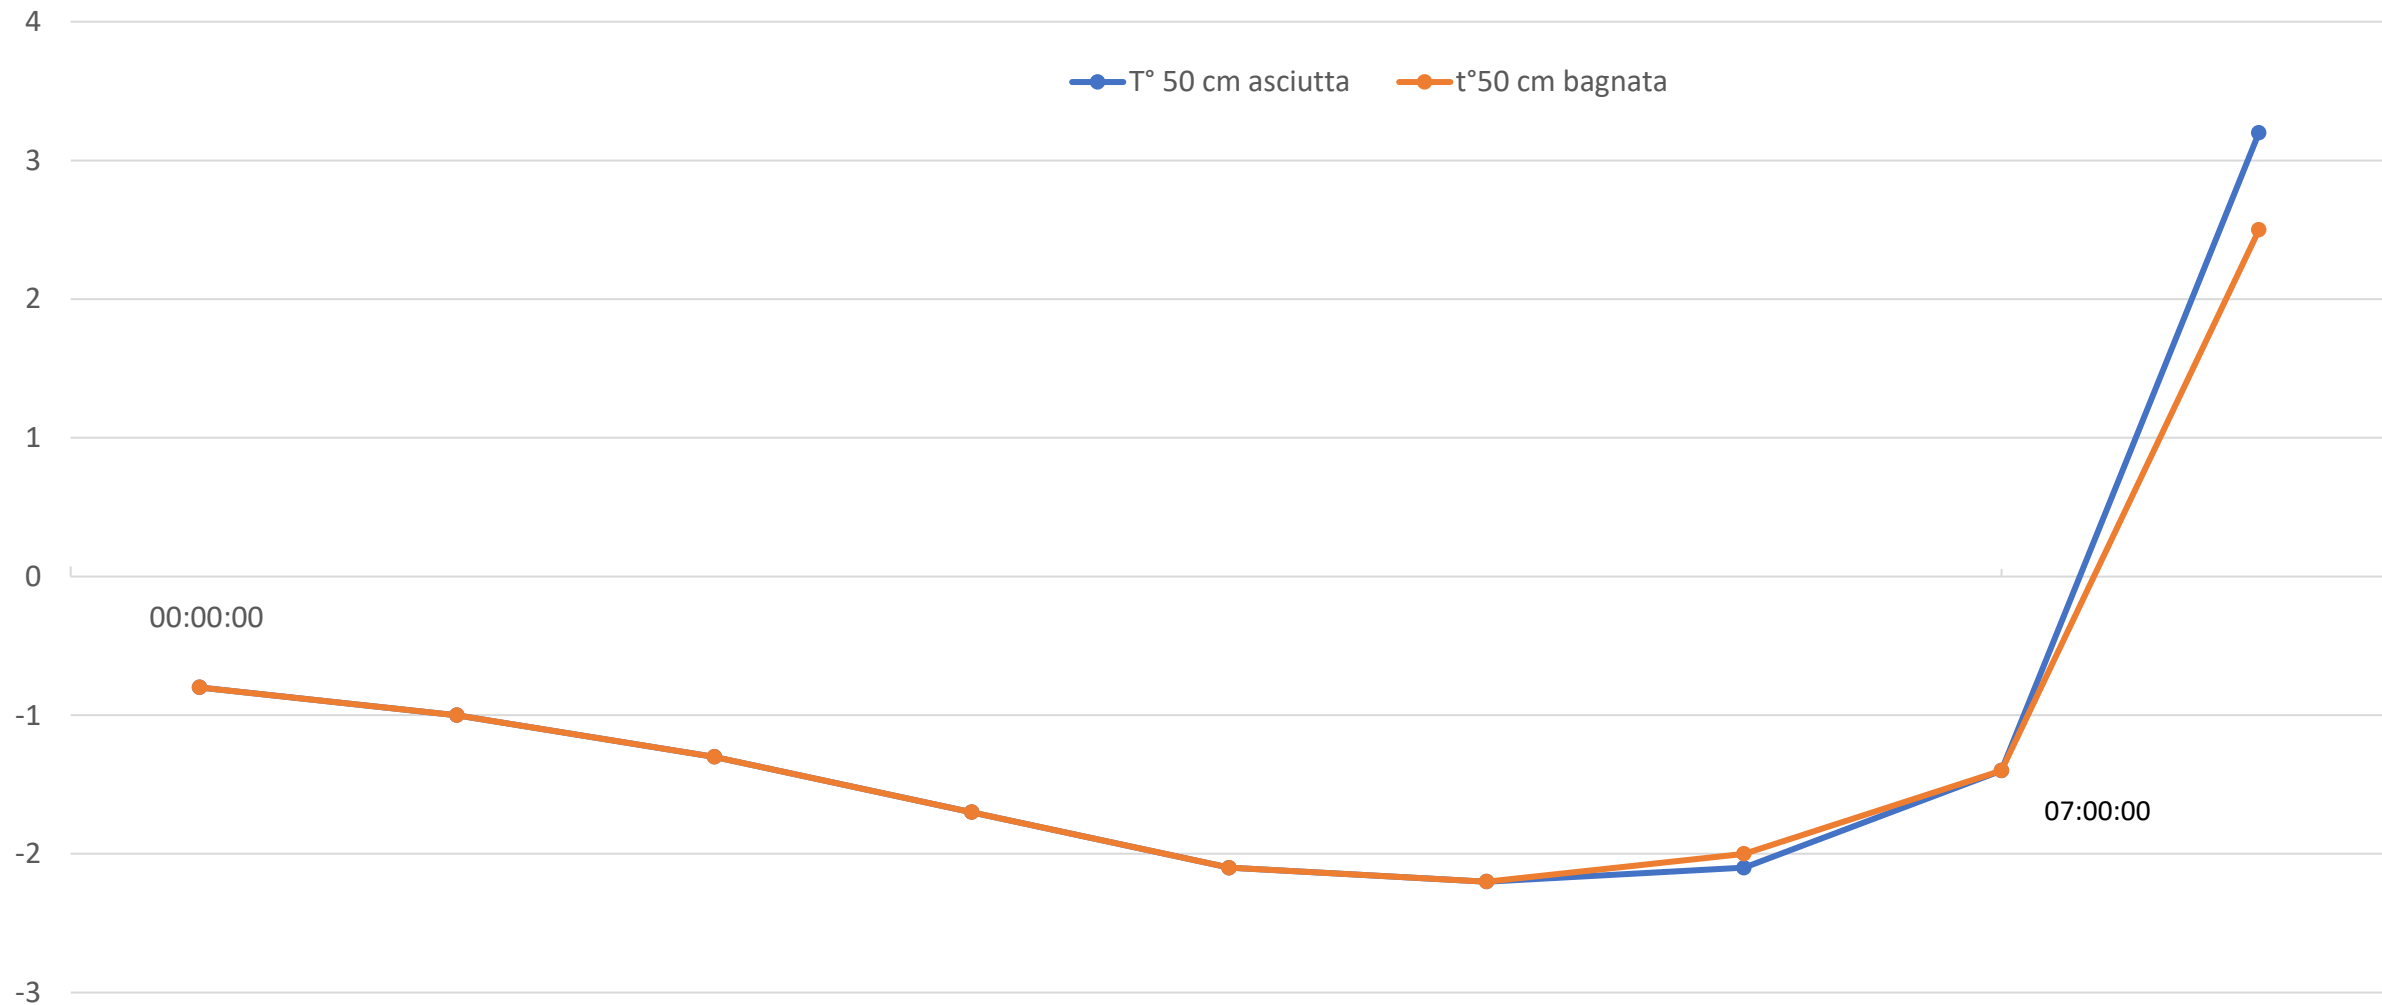

TEMPERATURE MINIME 50 cm(Volano) 19 aprile